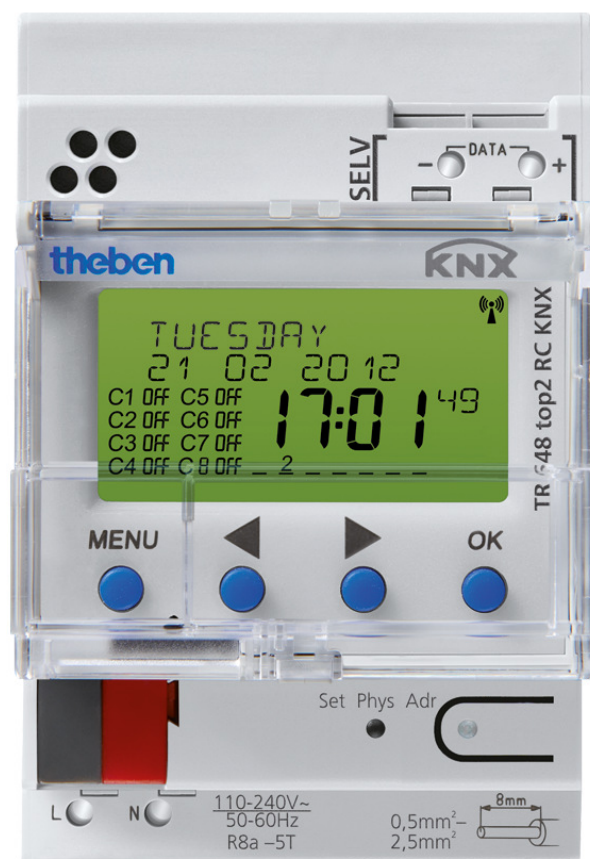

# TR 648 top2 RC KNX

Арт. №: 6489212

**theben**  
energy saving comfort

### Описание

- Цифровые таймеры с годовой и астрономической программами
- Синхронизация времени с помощью антенн DCF или GPS, позиционирование для астропрограммы с помощью GPS антенны
- 8 каналов
- Пружинные клеммы DuoFix Для 2 проводов каждая
- Текстовое меню настройки прибора
- 800 ячеек памяти
- Интерфейс для карты памяти Obelisk top2 (настройка прибора на ПК)
- Литиевая батарея с ресурсом 8 (восемь) лет!
- Время Включения/Выключения
- Программа Импульс
- Программа Цикл
- Широкий функционал настройки годовой программы
- Астрономическая программа (расчет времени заката и восхода солнца для каждого дня года)
- Принудительное переключение
- Переключение Постоянно Включено / Постоянно выключено
- Таймер обратного отсчета
- Встроенный счетчик часов наработки
- Программа праздничных дней, каникул
- Две случайные программы
- Подсветка дисплея (может быть отключена)
- Защита PIN кодом
- Автоматический переход на зимнее/летнее время
- Синхронизирует время и дату у других устройств, подключенных к шине

### Технические характеристики

TR 648 top2 RC KNX	
Номинальное напряжение KNX	Шинное напряжение, ≤12 mA
Номинальное напряжение	110 – 240 V AC
Частота	50 – 60 Hz
Энергопотребление в режиме ожидания	0,2 W
Ширина	3 мо'дуль
Тип монтажа	DIN рейка
Количество каналов	8
Количество ячеек памяти	800

TR 648 top2 RC KNX	
Точность хода	≤ ± 0,5 с/день (кварц) или DCF77/ GPS
Минимальный время переключения	1 s
Дисплей	LCD
Температура окружающей среды	-5°C ... 45°C
Степень защиты	IP 20
Класс электрической защиты	II в соответствии с EN 60 730-1